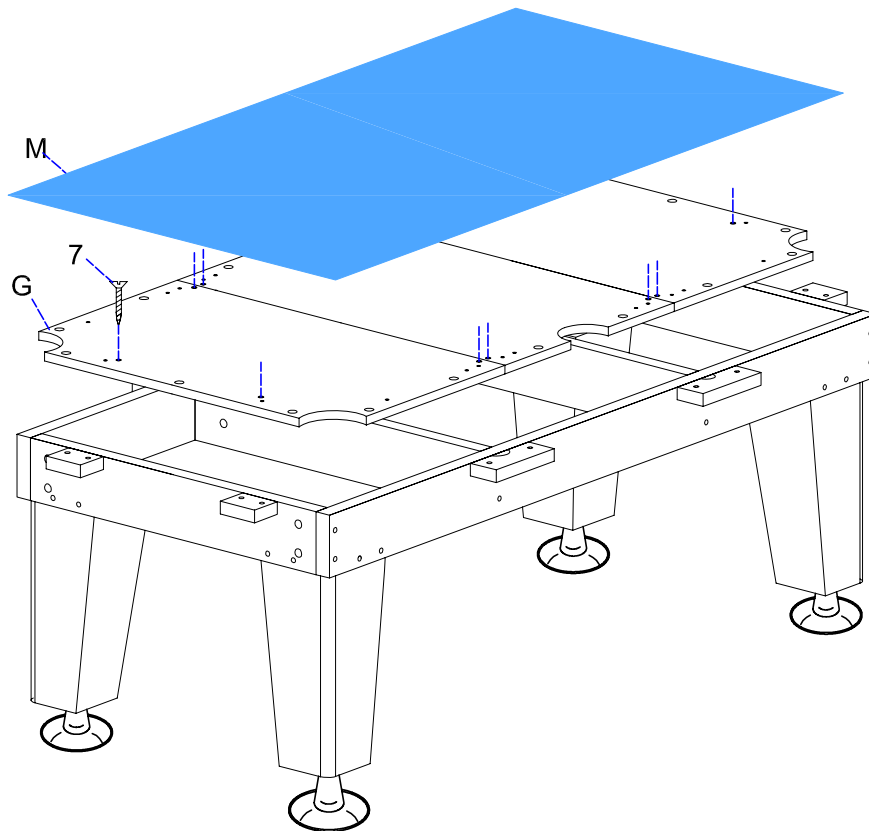

# Pool Table Assemble Manual

ITEM NO:9200.567

<p>A</p>  <p>Leg 4 pieces</p>	<p>B</p>  <p>Main beam 2 pieces</p>	<p>C</p>  <p>End cross beam 2 pieces</p>	<p>D</p>  <p>Mid cross beam 2 pieces</p>
<p>E</p>  <p>Short join wood 4 piece</p>	<p>F</p>  <p>Long join wood 4 piece</p>	<p>G</p>  <p>Slate 1 set</p>	<p>H</p>  <p>End rail 2 pieces</p>
<p>I</p>  <p>Side rail A 2 pieces</p>	<p>J</p>  <p>Side rail B 2 pieces</p>	<p>K</p>  <p>Side apron 2 pieces</p>	<p>L</p>  <p>End apron 2 pieces</p>
<p>M</p>  <p>Cloth 1 piece</p>			

**STEP1:**

**STEP2:**

**STEP3:**

**STEP4:**

**STEP5:**

**STEP6:**

**STEP7:**

**STEP8:**